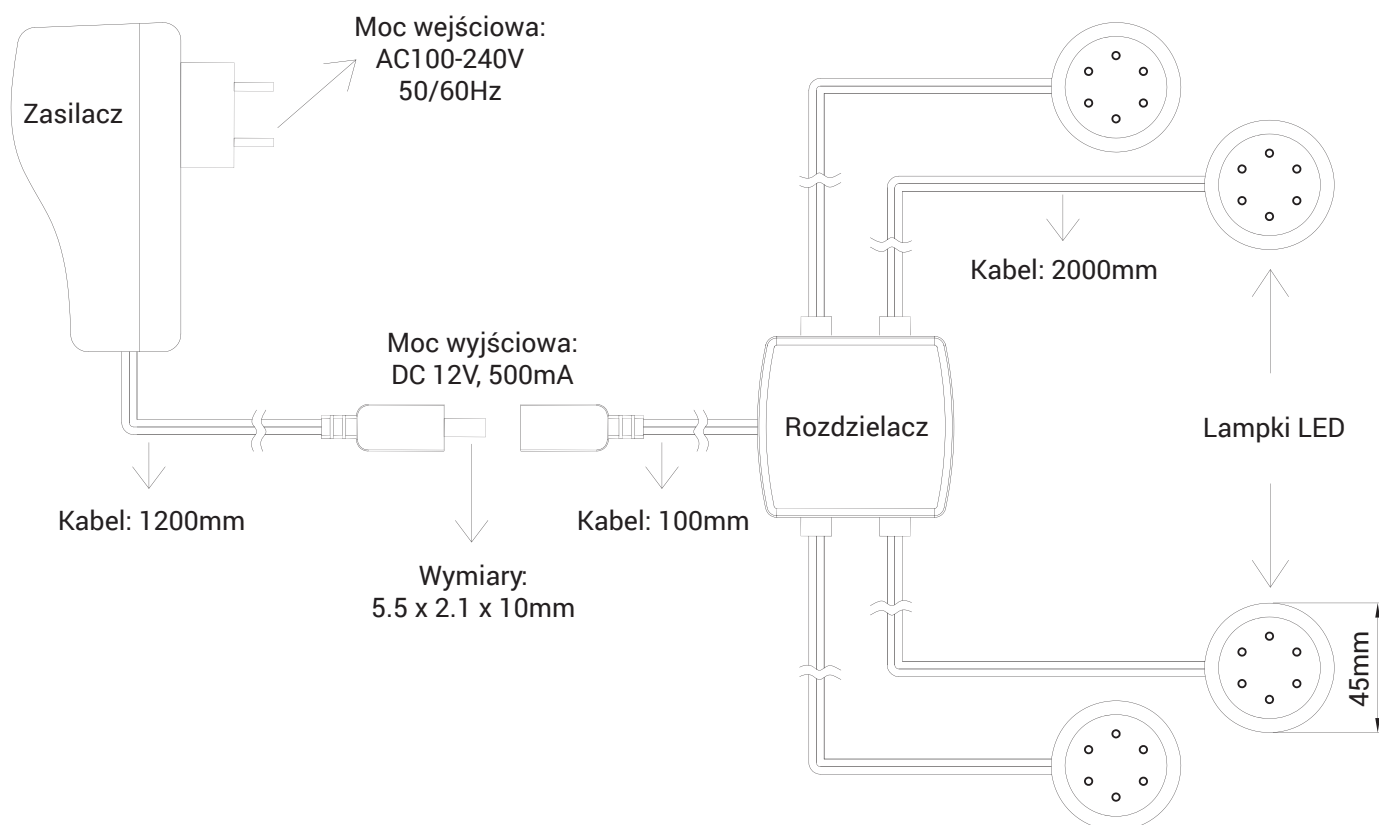

Zestaw 4x LED 2835 typu mini downlight

Przeznaczenie:

Oświetlenie kuchenne, szaf, biurek. Wewnętrzne oświetlenie przy minimalnym zużyciu energii.

Parametry:

Symbol:	oldl.bc.c1.5w45s
Moc wejściowa:	AC100-240V 50/60Hz
Moc wyjściowa:	DC 12V, 500mA
Moc:	1.5W
Typ diod LED:	SMD 2835
Ilość diod LED:	12szt/lampę
Ilość lumenów:	22-25lm/LED
CRI:	≥80Ra
Barwa:	Biały ciepły 2800-3200K
Wymiar lampy:	45x9mm
Temperatura pracy:	-40°C ~ 60°C
Temperatura przechowywania:	-50°C ~ 80°C
Wilgotność otoczenia:	10% - 85%
Klasa szczelności:	IP20

Schemat: