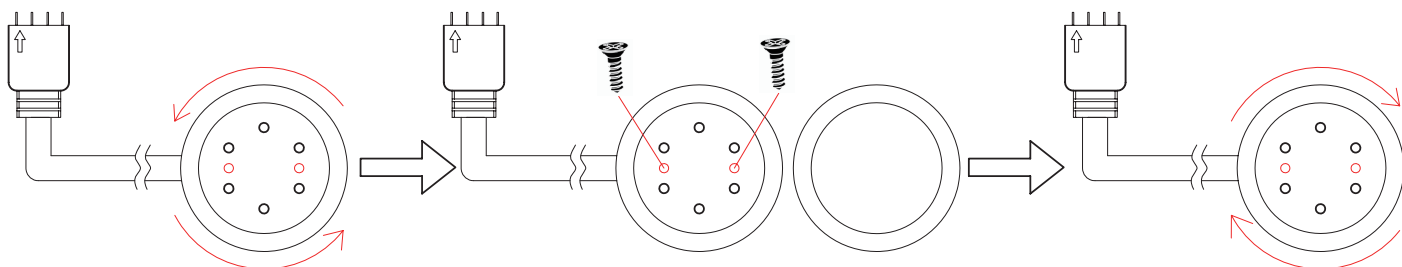

Zestaw 4x LED 2835 typu mini downlight

Przeznaczenie:

Oświetlenie kuchenne, szaf, biurek. Wewnętrzne oświetlenie przy minimalnym zużyciu energii.

Parametry:

Symbol:	oldl.bc.c1.5w45s
Moc wejściowa:	AC100-240V 50/60Hz
Moc wyjściowa:	DC 12V, 500mA
Moc:	1.5W
Typ diod LED:	SMD 2835
Ilość diod LED:	12szt/lampę
Ilość lumenów:	22-25lm/LED
CRI:	≥80Ra
Barwa:	Biały ciepły 2800-3200K
Wymiar lampy:	45x9mm
Temperatura pracy:	-40°C ~ 60°C
Temperatura przechowywania:	-50°C ~ 80°C
Wilgotność otoczenia:	10% - 85%
Klasa szczelności:	IP20

Schemat:

Instalacja:

Uwagi:

1. Przed instalacją proszę wyłączyć urządzenie z prądu.
2. Aby zapewnić trwałość, proszę nie instalować urządzenia wokół obszarów ciepła lub żrących materiałów.
3. Używać tylko w pomieszczeniach.
4. Podczas instalacji ostrożnie używać urządzenia.
5. Unikać uderzania podczas transportu lub w tranzycie, należy ostrożnie obchodzić się podczas przenoszenia, aby uniknąć uszkodzenia.
6. Dwa lata gwarancji w przypadku normalnego użytkowania.