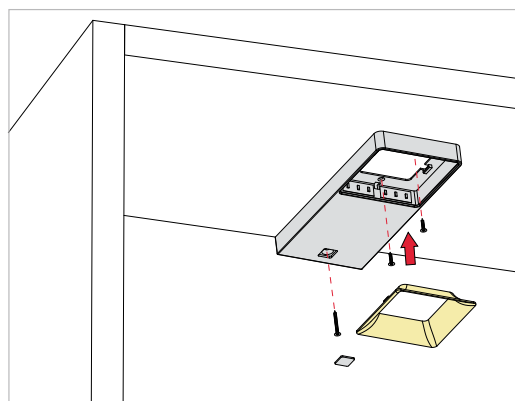

ZESTAW 3 QUAD 2 z zasilaczem wtyczkowym i wył. + rozdzielacz

kolor obudowy

● aluminium / aluminium / aluminium

kolor światła

● biały ciepły / warm white / warmweiß