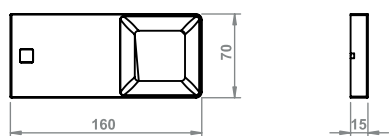

ZESTAW 3 QUAD 2 z zasilaczem wtyczkowym i wył. + rozdzielacz

kolor obudowy

● aluminium / aluminium / aluminium

kolor światła

● biały ciepły / warm white / warmweiß