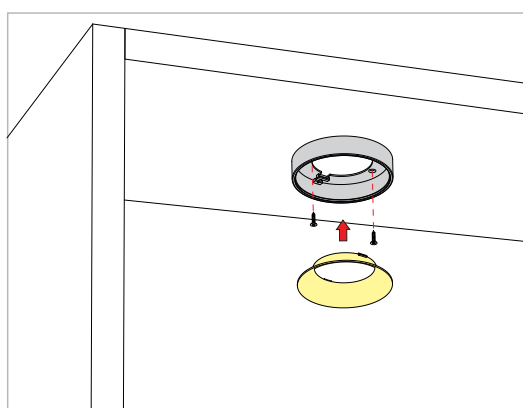

# ZESTAW 3 SPACE z zasilaczem wtyczkowym i wył. + rozdzielacz

kolor obudowy

● aluminium / aluminium / aluminium

kolor światła

● biały ciepły / warm white / warmweiß