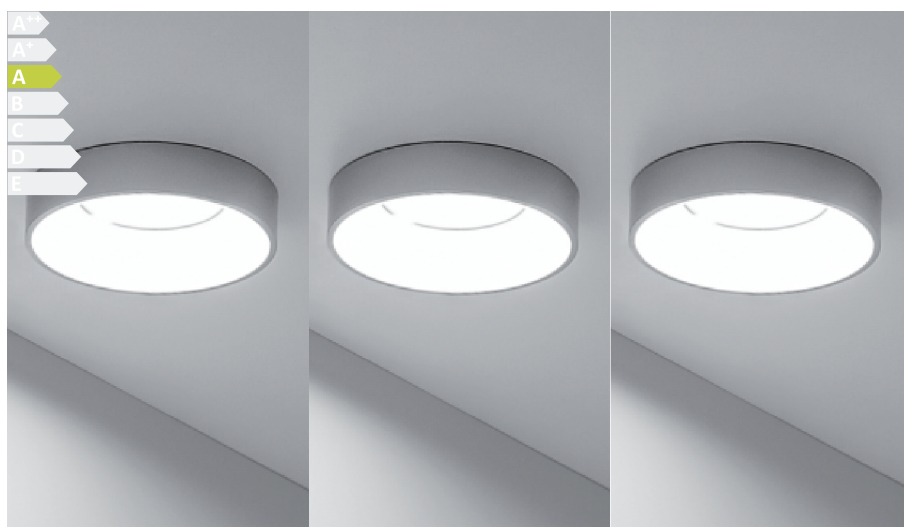

# ZESTAW 3 SPACE z zasilaczem wtyczkowym i wył. + rozdzielacz

kolor obudowy

● aluminium / aluminium / aluminium

kolor światła

● biały ciepły / warm white / warmweiß