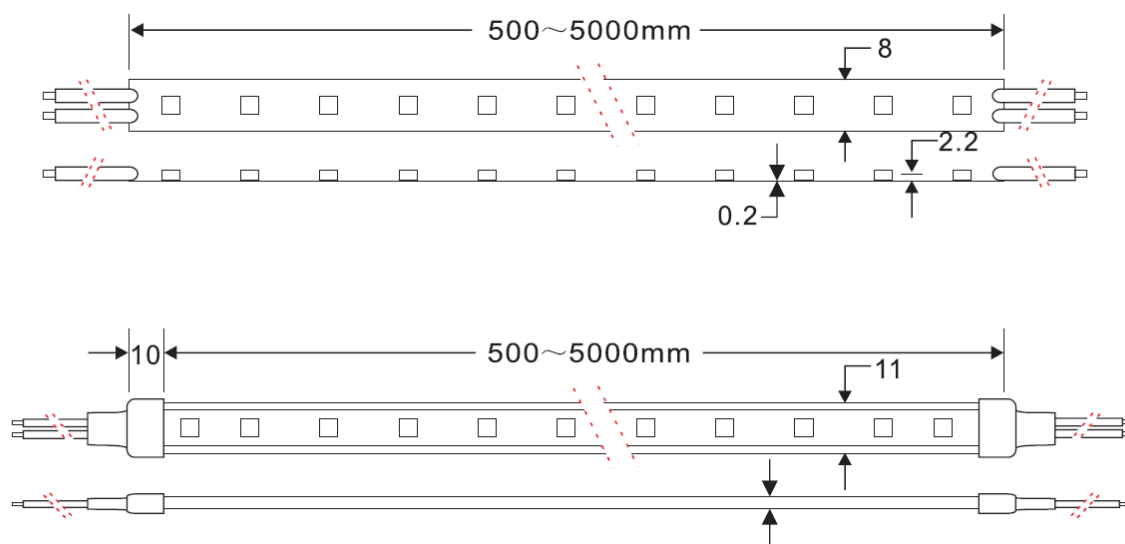

Taśma LED 24V dioda 3528

Główne parametry:

Wymiary:

Schemat podłączenia:

Waterproof strips without tubes can stick directly with the 3M tape.

Waterproof strips with tubes add 2 clips per meter, 3 pcs clips/2m, 4 pcs clips/3m.....

Connection illustration
(single color)

Symbol Micros	Barwa światła	Ilość LED	Strumień świetlny	Wymiary	Kolor podłoża	Moc
OLTBC300A68b24s	Biała ciepła (3000K)	300	1200 lm	10mm x 5m	Biały	24W
OLTBN300A68b24s	Biała naturalna (4000K)	300	1500 lm	10mm x 5m	Biały	24W
OLTBZ300A68b24s	Biała zimna (6300K)	300	1200 lm	10mm x 5m	Biały	24W
OLTBC600A68b24s	Biała ciepła (3000K)	600	2150 lm	10mm x 5m	Biały	38W
OLTBN600A68b24s	Biała naturalna (4000K)	600	3000 lm	10mm x 5m	Biały	38W
OLTBZ600A68b24s	Biała zimna (6300K)	600	2400 lm	10mm x 5m	Biały	38W