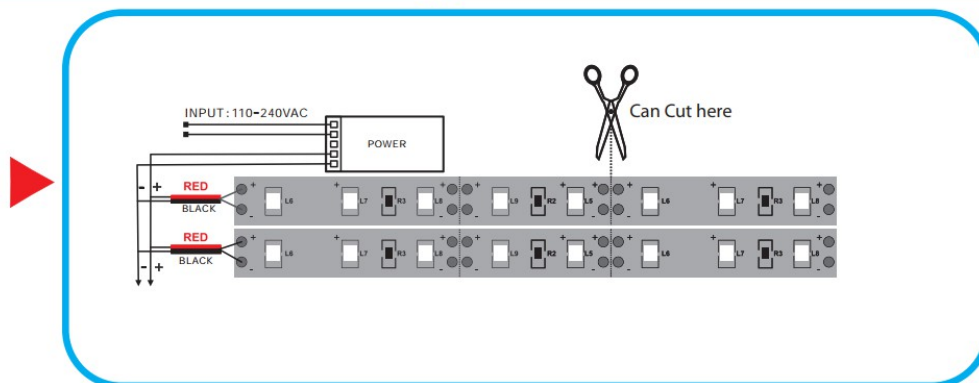

Taśma LED 24V dioda 3528

Główne parametry:

Wymiary:

Schemat podłączenia:

Waterproof strips without tubes can stick directly with the 3M tape.

Waterproof strips with tubes add 2 clips per meter, 3 pcs clips/2m, 4 pcs clips/3m.....

Connection illustration
(single color)

Symbol Micros	Barwa światła	Ilość LED	Strumień świetlny	Wymiary	Kolor podłoża	Moc
OLTBC300A68b24s	Biała ciepła (3000K)	300	1200 lm	10mm x 5m	Biały	24W
OLTBN300A68b24s	Biała naturalna (4000K)	300	1500 lm	10mm x 5m	Biały	24W
OLTBZ300A68b24s	Biała zimna (6300K)	300	1200 lm	10mm x 5m	Biały	24W
OLTBC600A68b24s	Biała ciepła (3000K)	600	2150 lm	10mm x 5m	Biały	38W
OLTBN600A68b24s	Biała naturalna (4000K)	600	3000 lm	10mm x 5m	Biały	38W
OLTBZ600A68b24s	Biała zimna (6300K)	600	2400 lm	10mm x 5m	Biały	38W