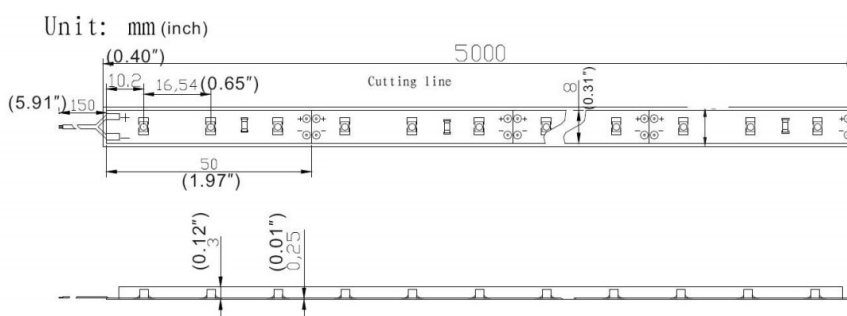

Taśma LED 12V dioda 3528

Główne parametry:

Wymiary:

Schemat podłączenia:

Symbol Micros	Barwa światła	Ilość LED	Strumień świetlny	Wymiary	Kolor podłoża	Moc
OLTBZ300A20b12s	biała zimna (6000K)	300	1500lm	8mm x 5m	białe tło	24W
OLTBN300A20b12s	biała naturalna (4500K)	300	1150lm	8mm x 5m	białe tło	24W
OLTBC300A20b12s	biała ciepła (3000K)	300	1300lm	8mm x 5m	białe tło	24W
OLTZ300A20b12s	zielona (587nm)	300	730lm	8mm x 5m	białe tło	24W
OLTY300A20b12s	żółta (587nm)	300	600lm	8mm x 5m	białe tło	24W
OLTBZ300A20b12t	biała zimna (6000K)	300	1500lm	6mm x 5m	białe tło	24W
OLTBC300A20b12t	biała ciepła (3000K)	300	1300lm	6mm x 5m	białe tło	24W
OLTBZ600A20b12s	biała zimna (6000K)	600	3000lm	8mm x 5m	białe tło	48W
OLTBN600A20b12s	biała naturalna (4500K)	600	2250lm	8mm x 5m	białe tło	48W
OLTBC600A20b12s	biała ciepła (3000K)	600	2800lm	8mm x 5m	białe tło	48W